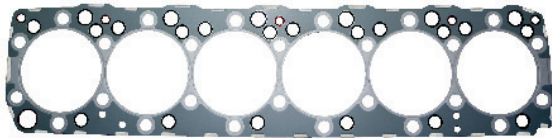

• VENDE-SE AVULSO

APLICAÇÃO

IVECO FPT F2B CURSOR 8 6 CIL 7.8L EURO 5

IVECO TRUCK EURO CARGO CAVALLINO 450E32 2007/12 180E32 2006/...

MOTOR IVECO CURSOR 8

53516702

53515640

53513940