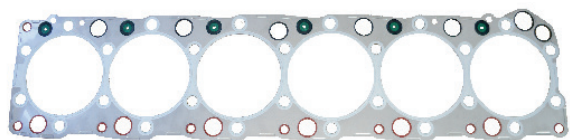

● VENDE-SE AVULSO

APLICAÇÃO

IVECO FPT F3A CURSOR 10 6 CIL 10.3L EURO 5

FORD TRUCK CARGO 2042E/2842E 2013/...

NEW HOLLAND COLHEITADEIRA CR7.90 EVO 2017/...

CASE COLHEITADEIRA 8120 2010/15

MOTOR IVECO CURSOR 10